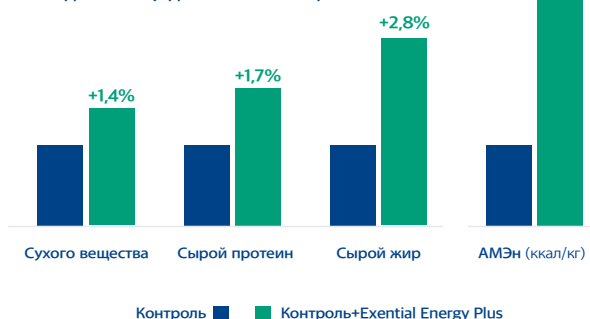

Excential Energy Plus, как кормовой эмульгатор, способен повысить усвояемость корма. Улучшая эмульгирование жиров в желудочно-кишечном тракте, положительно влияет на их усвояемость. Как сообщалось во многих научных статьях о том, что продукт Эксеншиал Энерджи Плюс кроме эмульгирования жиров, улучшает усвояемость сырого протеина и сухого вещества.

Внедрение Excential Energy Plus и его матричного значения (например, АМЭп = 128 500 ккал/кг) в программу составления кормов позволяет производить менее калорийные и более дешевые рационы без ущерба для продуктивности. В свете роста цен на сырье эффект питательного эмульгатора дает возможность снизить негативное влияние на цены на корма. Упражнение по составлению рецептуры с наименьшими затратами показывает, что выгода от внедрения Excential Energy Plus в рационах пшеница-соя и кукуруза-соя становится еще больше при более высоких ценах на сырье.

Значение матрицы Excential Energy Plus зависит от уровня сырого жира (СЖ) в корме. При большем количестве общего жира в программу рецептуры корма может быть введена более высокая матричная ценность (например, 217 000 ккал/кг, 7,5% СЖ).

Применение Excential Energy Plus поддерживается широким спектром научных исследований.

Метаанализ метаболических исследований у домашней птицы

Excential Energy Plus

- Кормовой эмульгатор
- Экономит энергию в рационе
- Запатентованная и уникальная смесь GPGR (E484)
- Оптимальное значение ГЛБ
- Эффективен при различных типах диет
- 12 научных статей
- 1 кандидатская диссертация