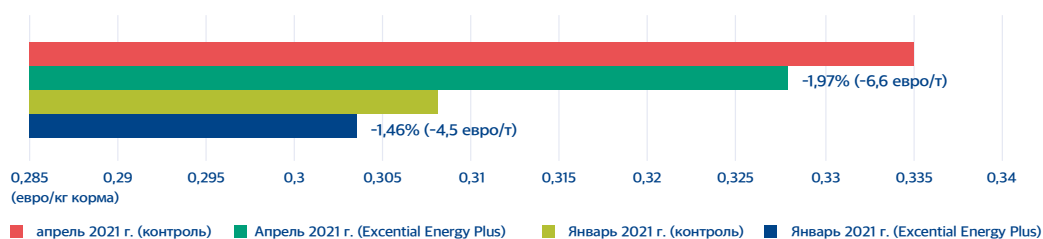

Значение матрицы Excential Energy Plus зависит от уровня сырого жира (СЖ) в корме. При большем количестве общего жира в программу рецептуры корма может быть введена более высокая матричная ценность (например, 217 000 ккал/кг, 7,5% СЖ).

Применение Excential Energy Plus поддерживается широким спектром научных исследований.

Метаанализ метаболических исследований у домашней птицы

Excential Energy Plus

- Кормовой эмульгатор
- Экономит энергию в рационе
- Запатентованная и уникальная смесь GPGR (E484)
- Оптимальное значение ГЛБ
- Эффективен при различных типах диет
- 12 научных статей
- 1 кандидатская диссертация

Средние (январь 2021 г.) и высокие (апрель 2021 г.) цены на сырье - Excential Energy Plus (128 500 ккал/кг, 4,5% СЖ)

Для получения дополнительной информации посетите наш веб-сайт и свяжитесь с одним из наших специалистов (www.orffa.com).